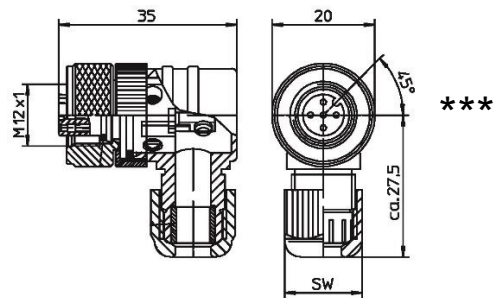

*CDM99 - *C8DM99