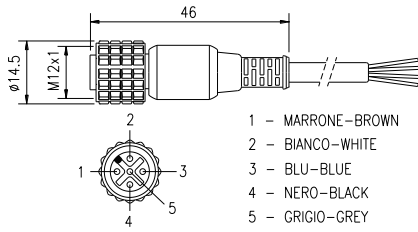

DIMENSIONI – COLLEGAMENTI / DIMENSIONS – ELECTRICAL CONNECTIONS

CD3 – CD5 – CD10 – CD15 – CD20 – CD25 – CD40 – CD50