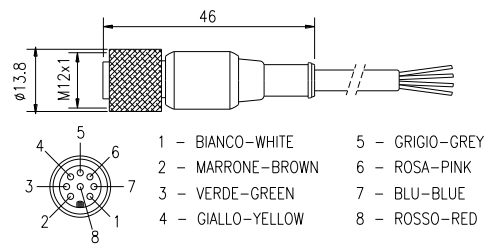

C8D5 – C8D10 – C8D15 – C8D20 – C8D25 – C8D40 – C8D50