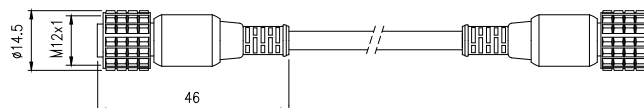

DIMENSIONI - COLLEGAMENTI / DIMENSIONS – ELECTRICAL CONNECTIONS

CD5 - CD10 - CD15 - CD20 - CD25 - CD50

C8D5 - C8D10 - C8D15 - C8D25 - C8D40

CDS03 - CDS1 - CJBE3 - CJBE5 - CJBE10 - CJBE25

* Connettori con uscita cavo orientabile / * Revolving connectors
 ** Connettori con uscita a doppio cavo / ** Double cable output connector
 *** Diametro min-max: 4÷8mm / *** Diameter min-max: 4÷8mm