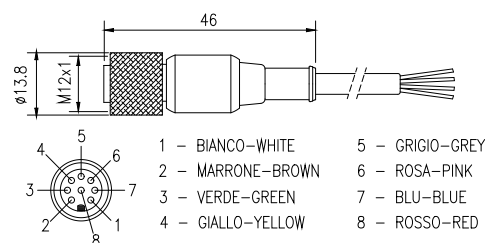

C8D5 - C8D10 - C8D15 - C8D25 - C8D40