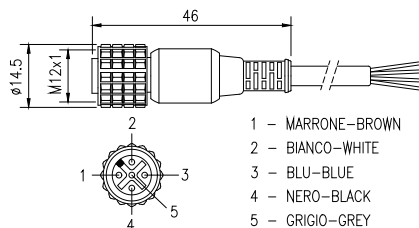

DIMENSIONI - COLLEGAMENTI / DIMENSIONS – ELECTRICAL CONNECTIONS

CD5 - CD10 - CD15 - CD20 - CD25 - CD50

C8D5 - C8D10 - C8D15 - C8D25 - C8D40

CDS03 - CDS1 - CJBE3 - CJBE5 - CJBE10 - CJBE25

* Connettori con uscita cavo orientabile / * Revolving connectors
 ** Connettori con uscita a doppio cavo / ** Double cable output connector
 *** Diametro min-max: 4÷8mm / *** Diameter min-max: 4÷8mm