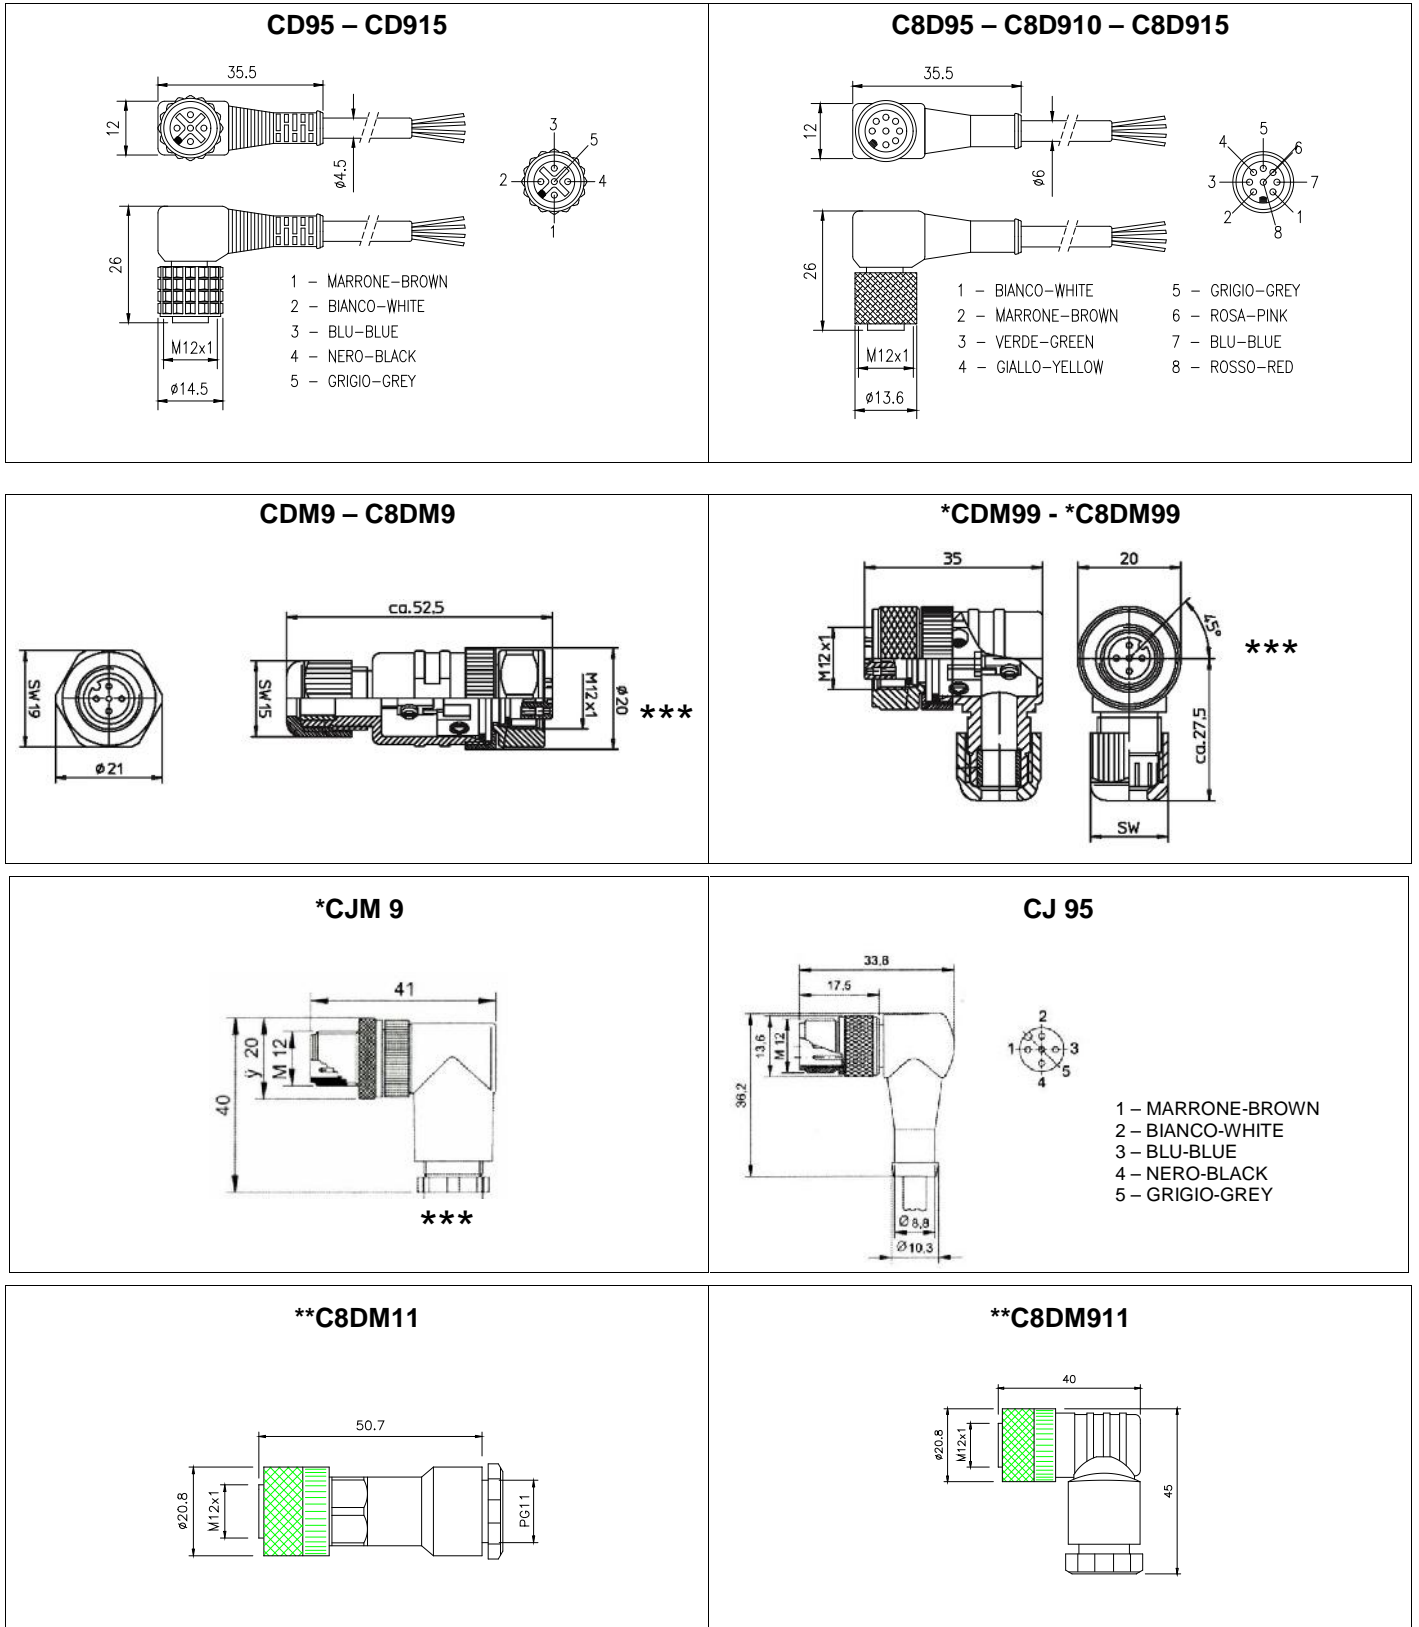

DIMENSIONI - COLLEGAMENTI / DIMENSIONS – ELECTRICAL CONNECTIONS

CD5 - CD10 - CD15 - CD20 - CD25 - CD50

C8D5 - C8D10 - C8D15 - C8D25 - C8D40

CDS03 - CDS1 - CJBE3 - CJBE5 - CJBE10 - CJBE25

* Connettori con uscita cavo orientabile / * Revolving connectors
 ** Connettori con uscita a doppio cavo / ** Double cable output connector
 *** Diametro min-max: 4÷8mm / *** Diameter min-max: 4÷8mm